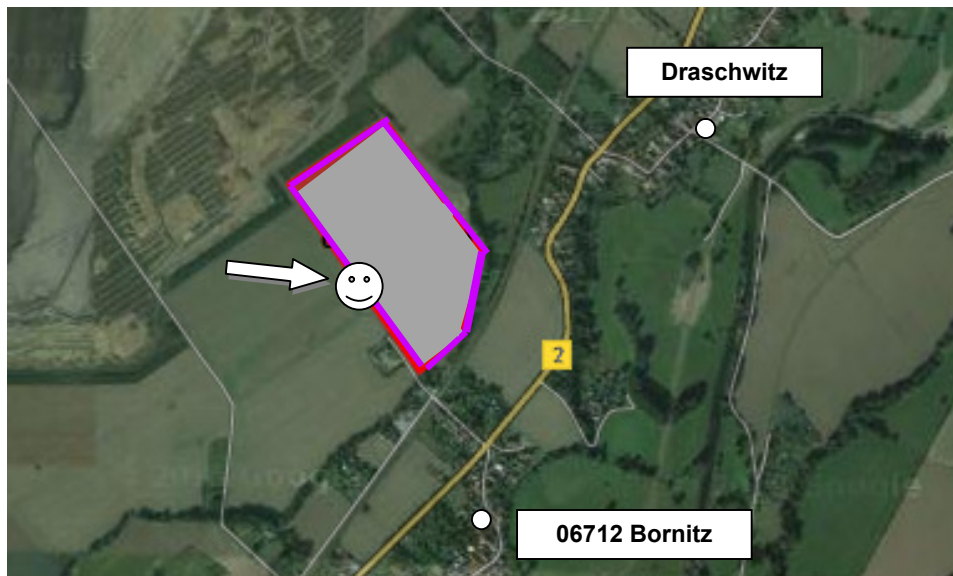

Termin 1: Montag, 02. Mai 2016 um 10:00 Uhr

(Betrieb Erzeuger-Genossenschaft Neumark e.G.) Treffpunkt am Schlag 99439 Neumark Richtung Norden Schweinemastanlage vorbei linke Seite

Arbeitsgemeinschaft
für Versuchswesen und Beratung
im Zuckerrübenanbau Zeitz GmbH

Termin 2: Dienstag, 03. Mai 2016 um 10:00 Uhr incl. Herbizidversuche
(Betrieb Agricola Ldw. Betriebsges. mbH Rehmsdorf) Treffpunkt am Schlag
06712 Bornitz (Bornitzer Bahnhofstr.) Ortsausgang Richtung Draschwitz
links abbiegen

Termin 4: Dienstag, 10. Mai 2016 um 10:00 Uhr

(Betrieb Glesiener Pflanzenbau GmbH & Co.KG) Treffpunkt am Schlag
04509 Zwochau Richtung Lissa links am Betonweg

Im Mittelpunkt der Feldbegehungen steht der gemeinsame Erfahrungsaustausch zu bislang durchgeführten Maßnahmen im Zuckerrübenanbau (Bodenbearbeitung, Düngung sowie Pflanzenschutz). Darüber hinaus möchten wir mit Ihnen Fragen zum Rübenanbau 2017 diskutieren.