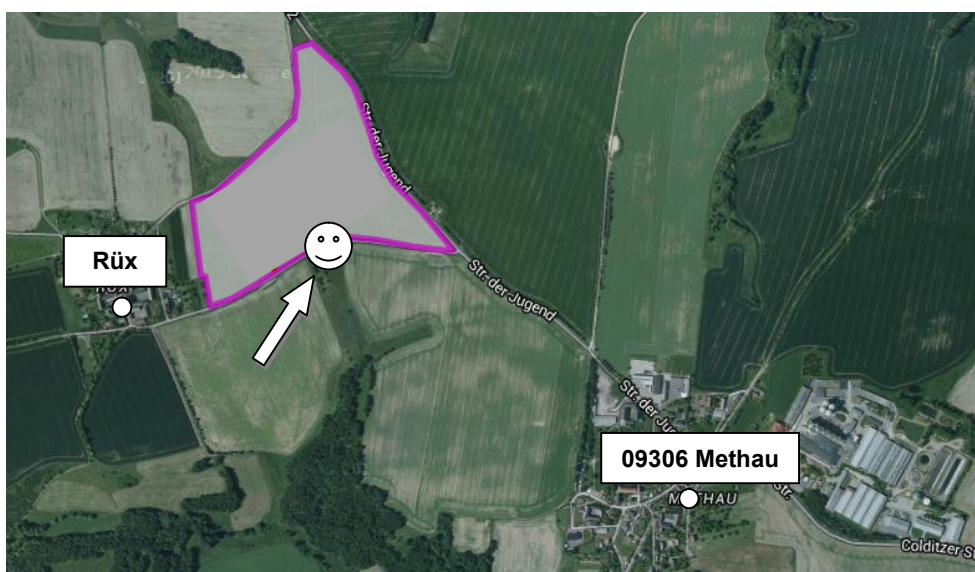

Termin 3: Montag, 09. Mai 2016 um 10:00 Uhr
(Betrieb Agro-Agrarprodukte GmbH Methau) Treffpunkt am Schlag
09306 Methau (Straße der Jugend) Richtung Rük rechts