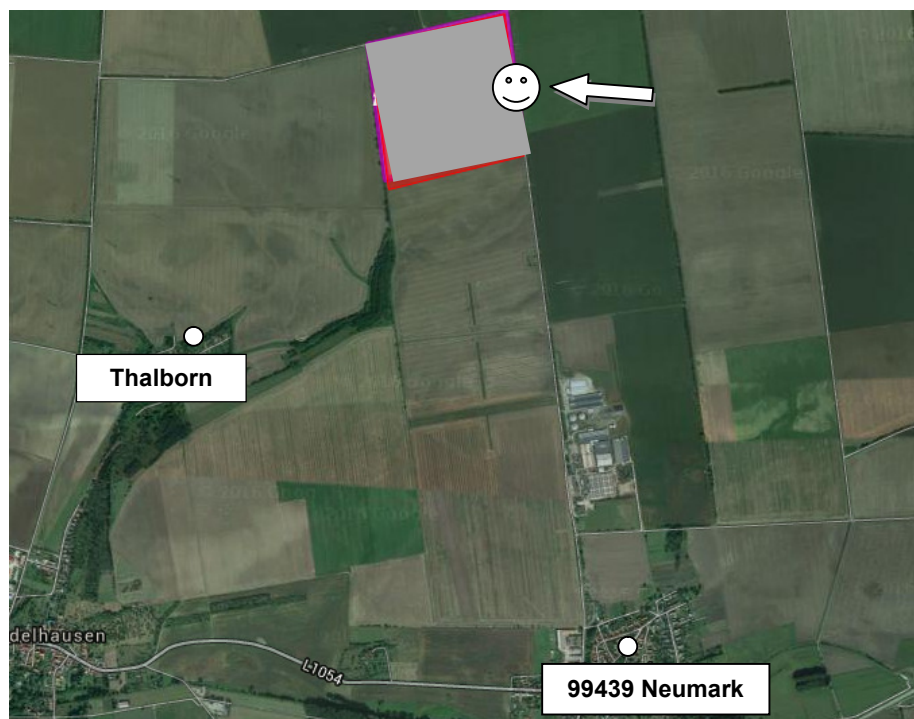

Arbeitsgemeinschaft
für Versuchswesen und Beratung
im Zuckerrübenanbau Zeitz GmbH

Feldbegehungen 2016

Aktuelle Informationen, Erfahrungsaustausch, Feldbesichtigung

Sehr geehrter Zuckerrübenanbauer,

im Namen der Arbeitsgemeinschaft Zeitz GmbH, des Verbandes Sächsisch-Thüringischer Zuckerrübenanbauer e.V. und der Südzucker AG laden wir Sie recht herzlich zu folgenden Feldbegehungen ein. Am Standort 06712 Bornitz (Bornitzer Bahnhofstr.) am 03. Mai werden zusätzlich die Herbizidversuche der Arbeitsgemeinschaft vorgestellt.

Termin 1: Montag, 02. Mai 2016 um 10:00 Uhr

(Betrieb Erzeuger-Genossenschaft Neumark e.G.) Treffpunkt am Schlag 99439 Neumark Richtung Norden Schweinemastanlage vorbei linke Seite

Arbeitsgemeinschaft
für Versuchswesen und Beratung
im Zuckerrübenanbau Zeitz GmbH

Termin 2: Dienstag, 03. Mai 2016 um 10:00 Uhr incl. Herbizidversuche
(Betrieb Agricola Ldw. Betriebsges. mbH Rehmsdorf) Treffpunkt am Schlag
06712 Bornitz (Bornitzer Bahnhofstr.) Ortsausgang Richtung Draschwitz
links abbiegen

Termin 4: Dienstag, 10. Mai 2016 um 10:00 Uhr

(Betrieb Glesiener Pflanzenbau GmbH & Co.KG) Treffpunkt am Schlag
04509 Zwochau Richtung Lissa links am Betonweg

Im Mittelpunkt der Feldbegehungen steht der gemeinsame Erfahrungsaustausch zu bislang durchgeführten Maßnahmen im Zuckerrübenanbau (Bodenbearbeitung, Düngung sowie Pflanzenschutz). Darüber hinaus möchten wir mit Ihnen Fragen zum Rübenanbau 2017 diskutieren.