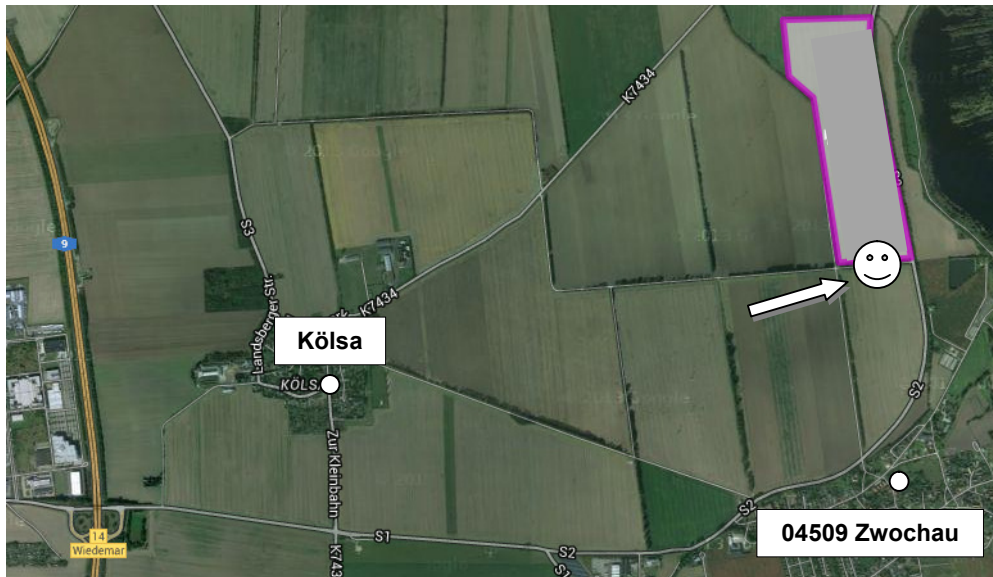

Termin 3: Montag, 09. Mai 2016 um 10:00 Uhr
(Betrieb Agro-Agrarprodukte GmbH Methau) Treffpunkt am Schlag
09306 Methau (Straße der Jugend) Richtung Rük rechts

Arbeitsgemeinschaft
für Versuchswesen und Beratung
im Zuckerrübenanbau Zeitz GmbH

Termin 4: Dienstag, 10. Mai 2016 um 10:00 Uhr

(Betrieb Glesiener Pflanzenbau GmbH & Co.KG) Treffpunkt am Schlag
04509 Zwochau Richtung Lissa links am Betonweg

Im Mittelpunkt der Feldbegehungen steht der gemeinsame Erfahrungsaustausch zu bislang durchgeführten Maßnahmen im Zuckerrübenanbau (Bodenbearbeitung, Düngung sowie Pflanzenschutz). Darüber hinaus möchten wir mit Ihnen Fragen zum Rübenanbau 2017 diskutieren.